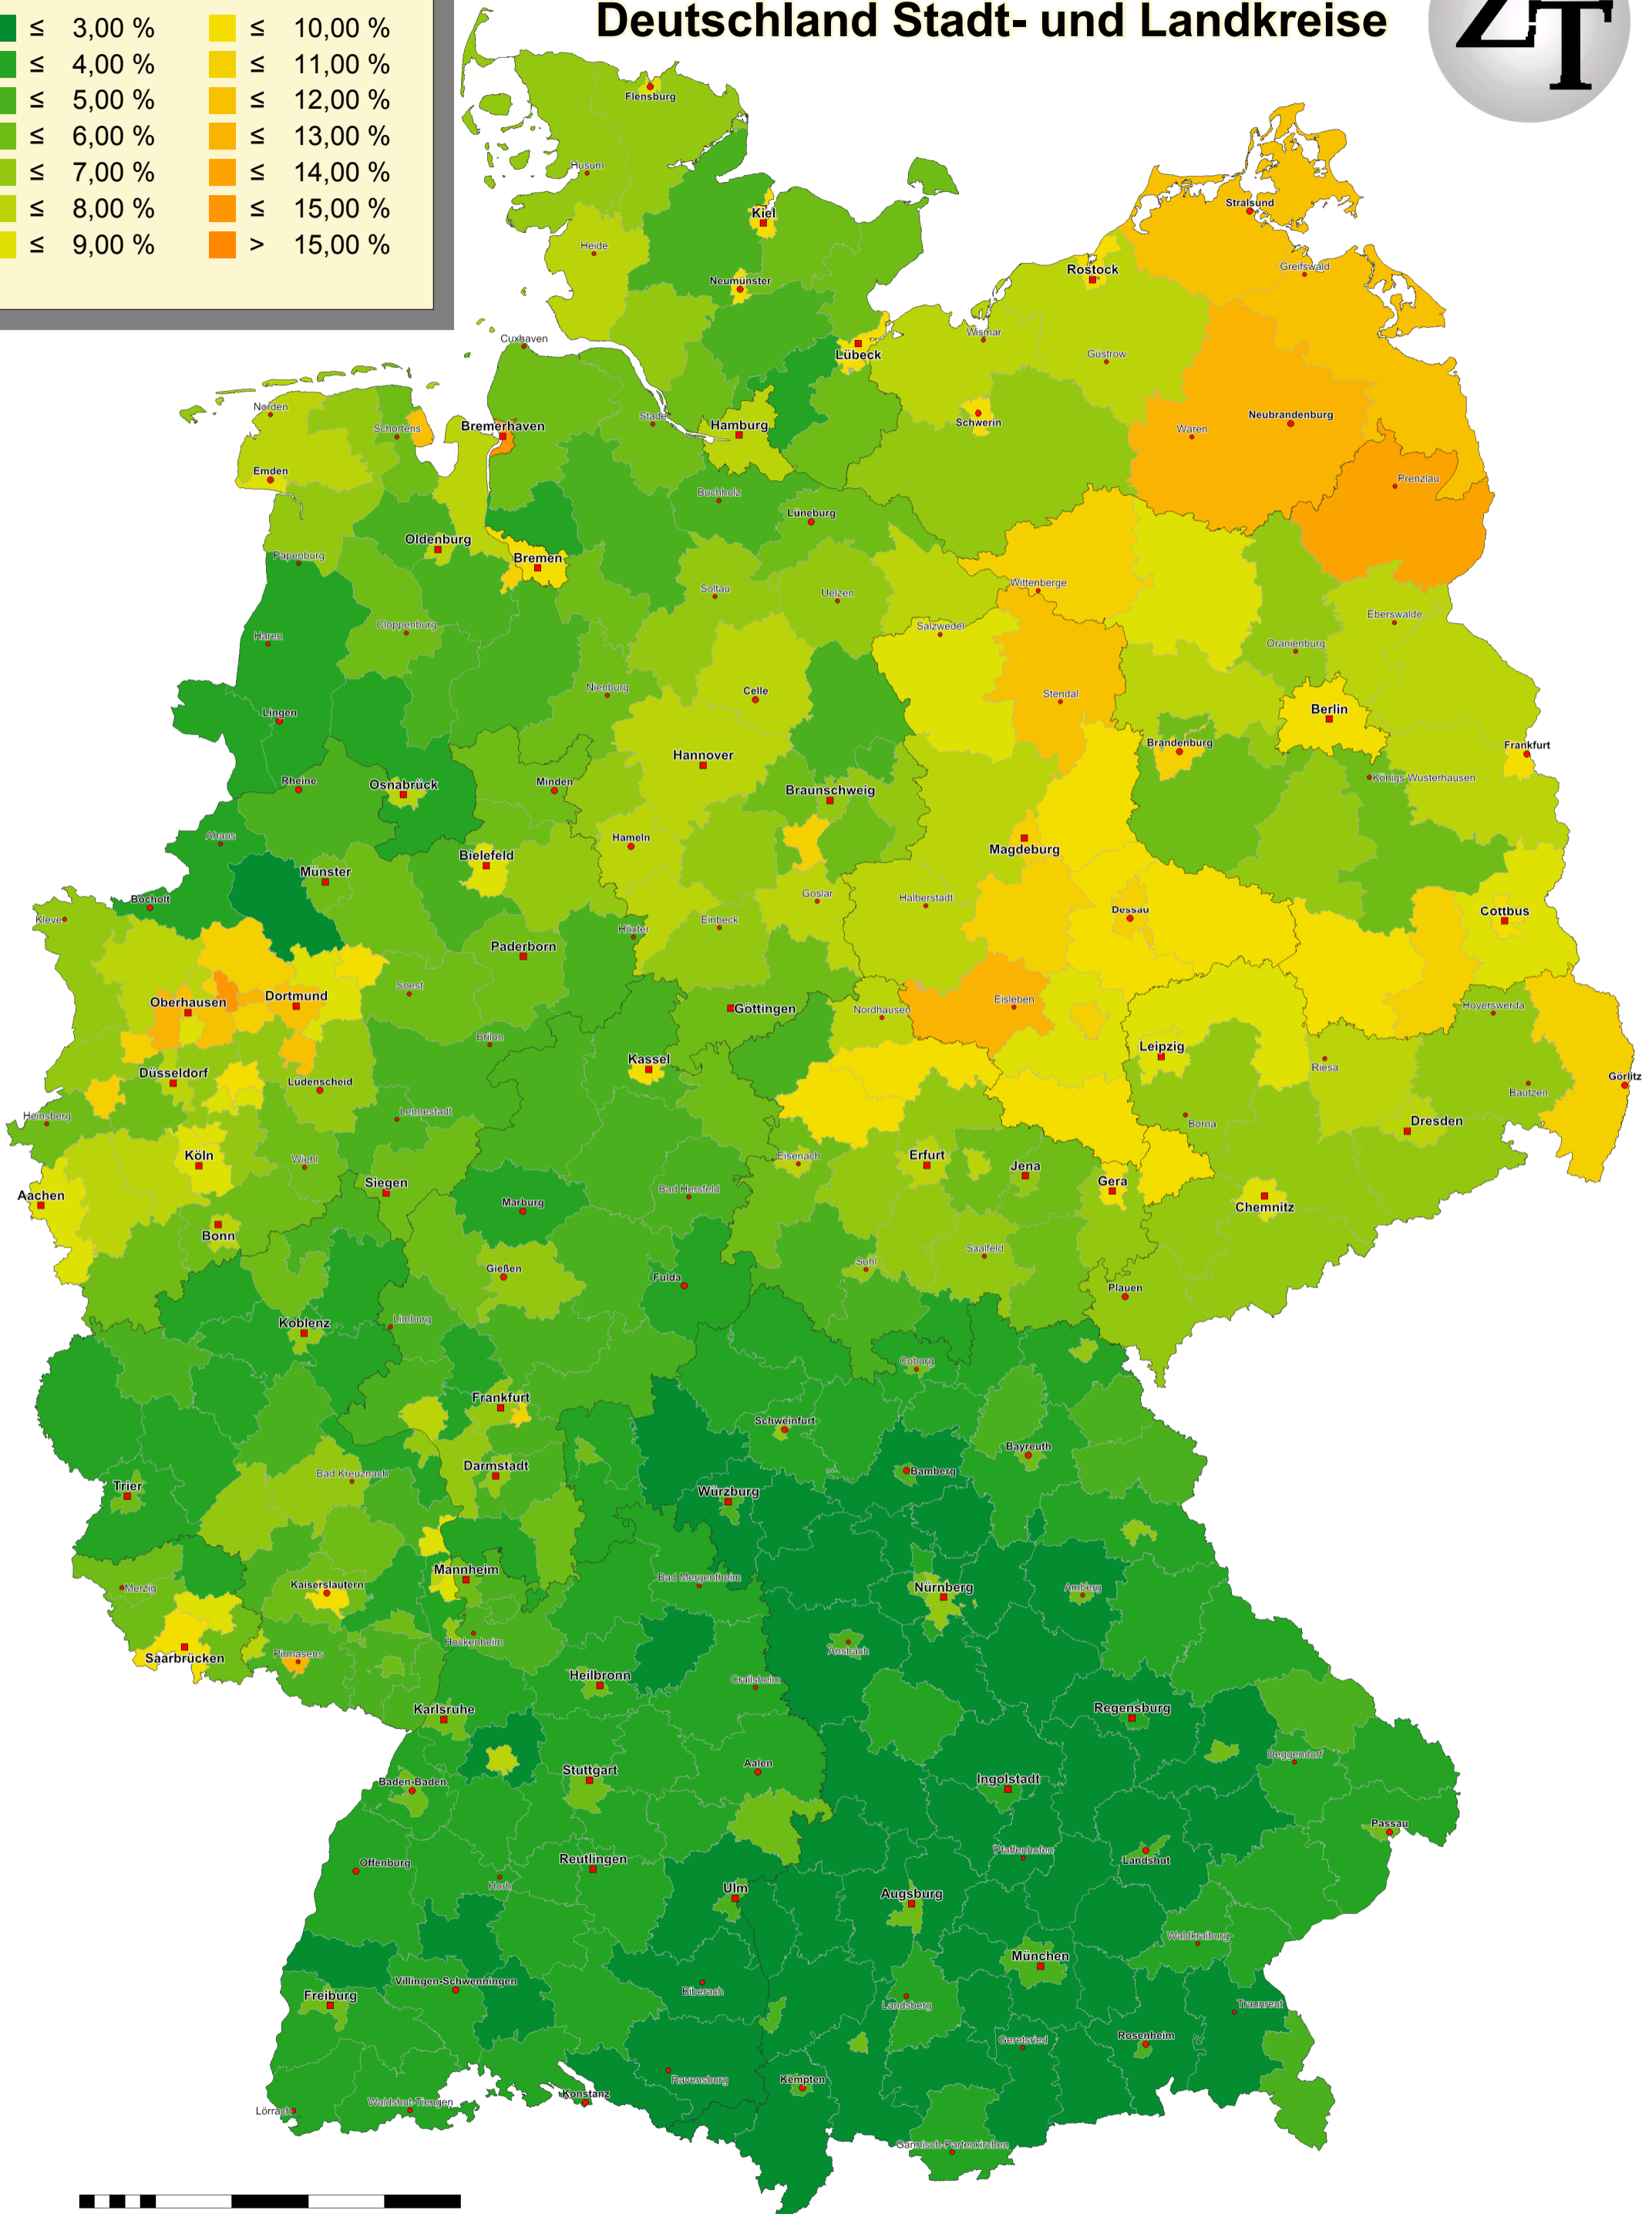

Arbeitslosenquote

Stadt- und Landkreise

≤ 3,00 %	≤ 10,00 %
≤ 4,00 %	≤ 11,00 %
≤ 5,00 %	≤ 12,00 %
≤ 6,00 %	≤ 13,00 %
≤ 7,00 %	≤ 14,00 %
≤ 8,00 %	≤ 15,00 %
≤ 9,00 %	> 15,00 %

Arbeitslosenquote 2016 Deutschland Stadt- und Landkreise

150 km