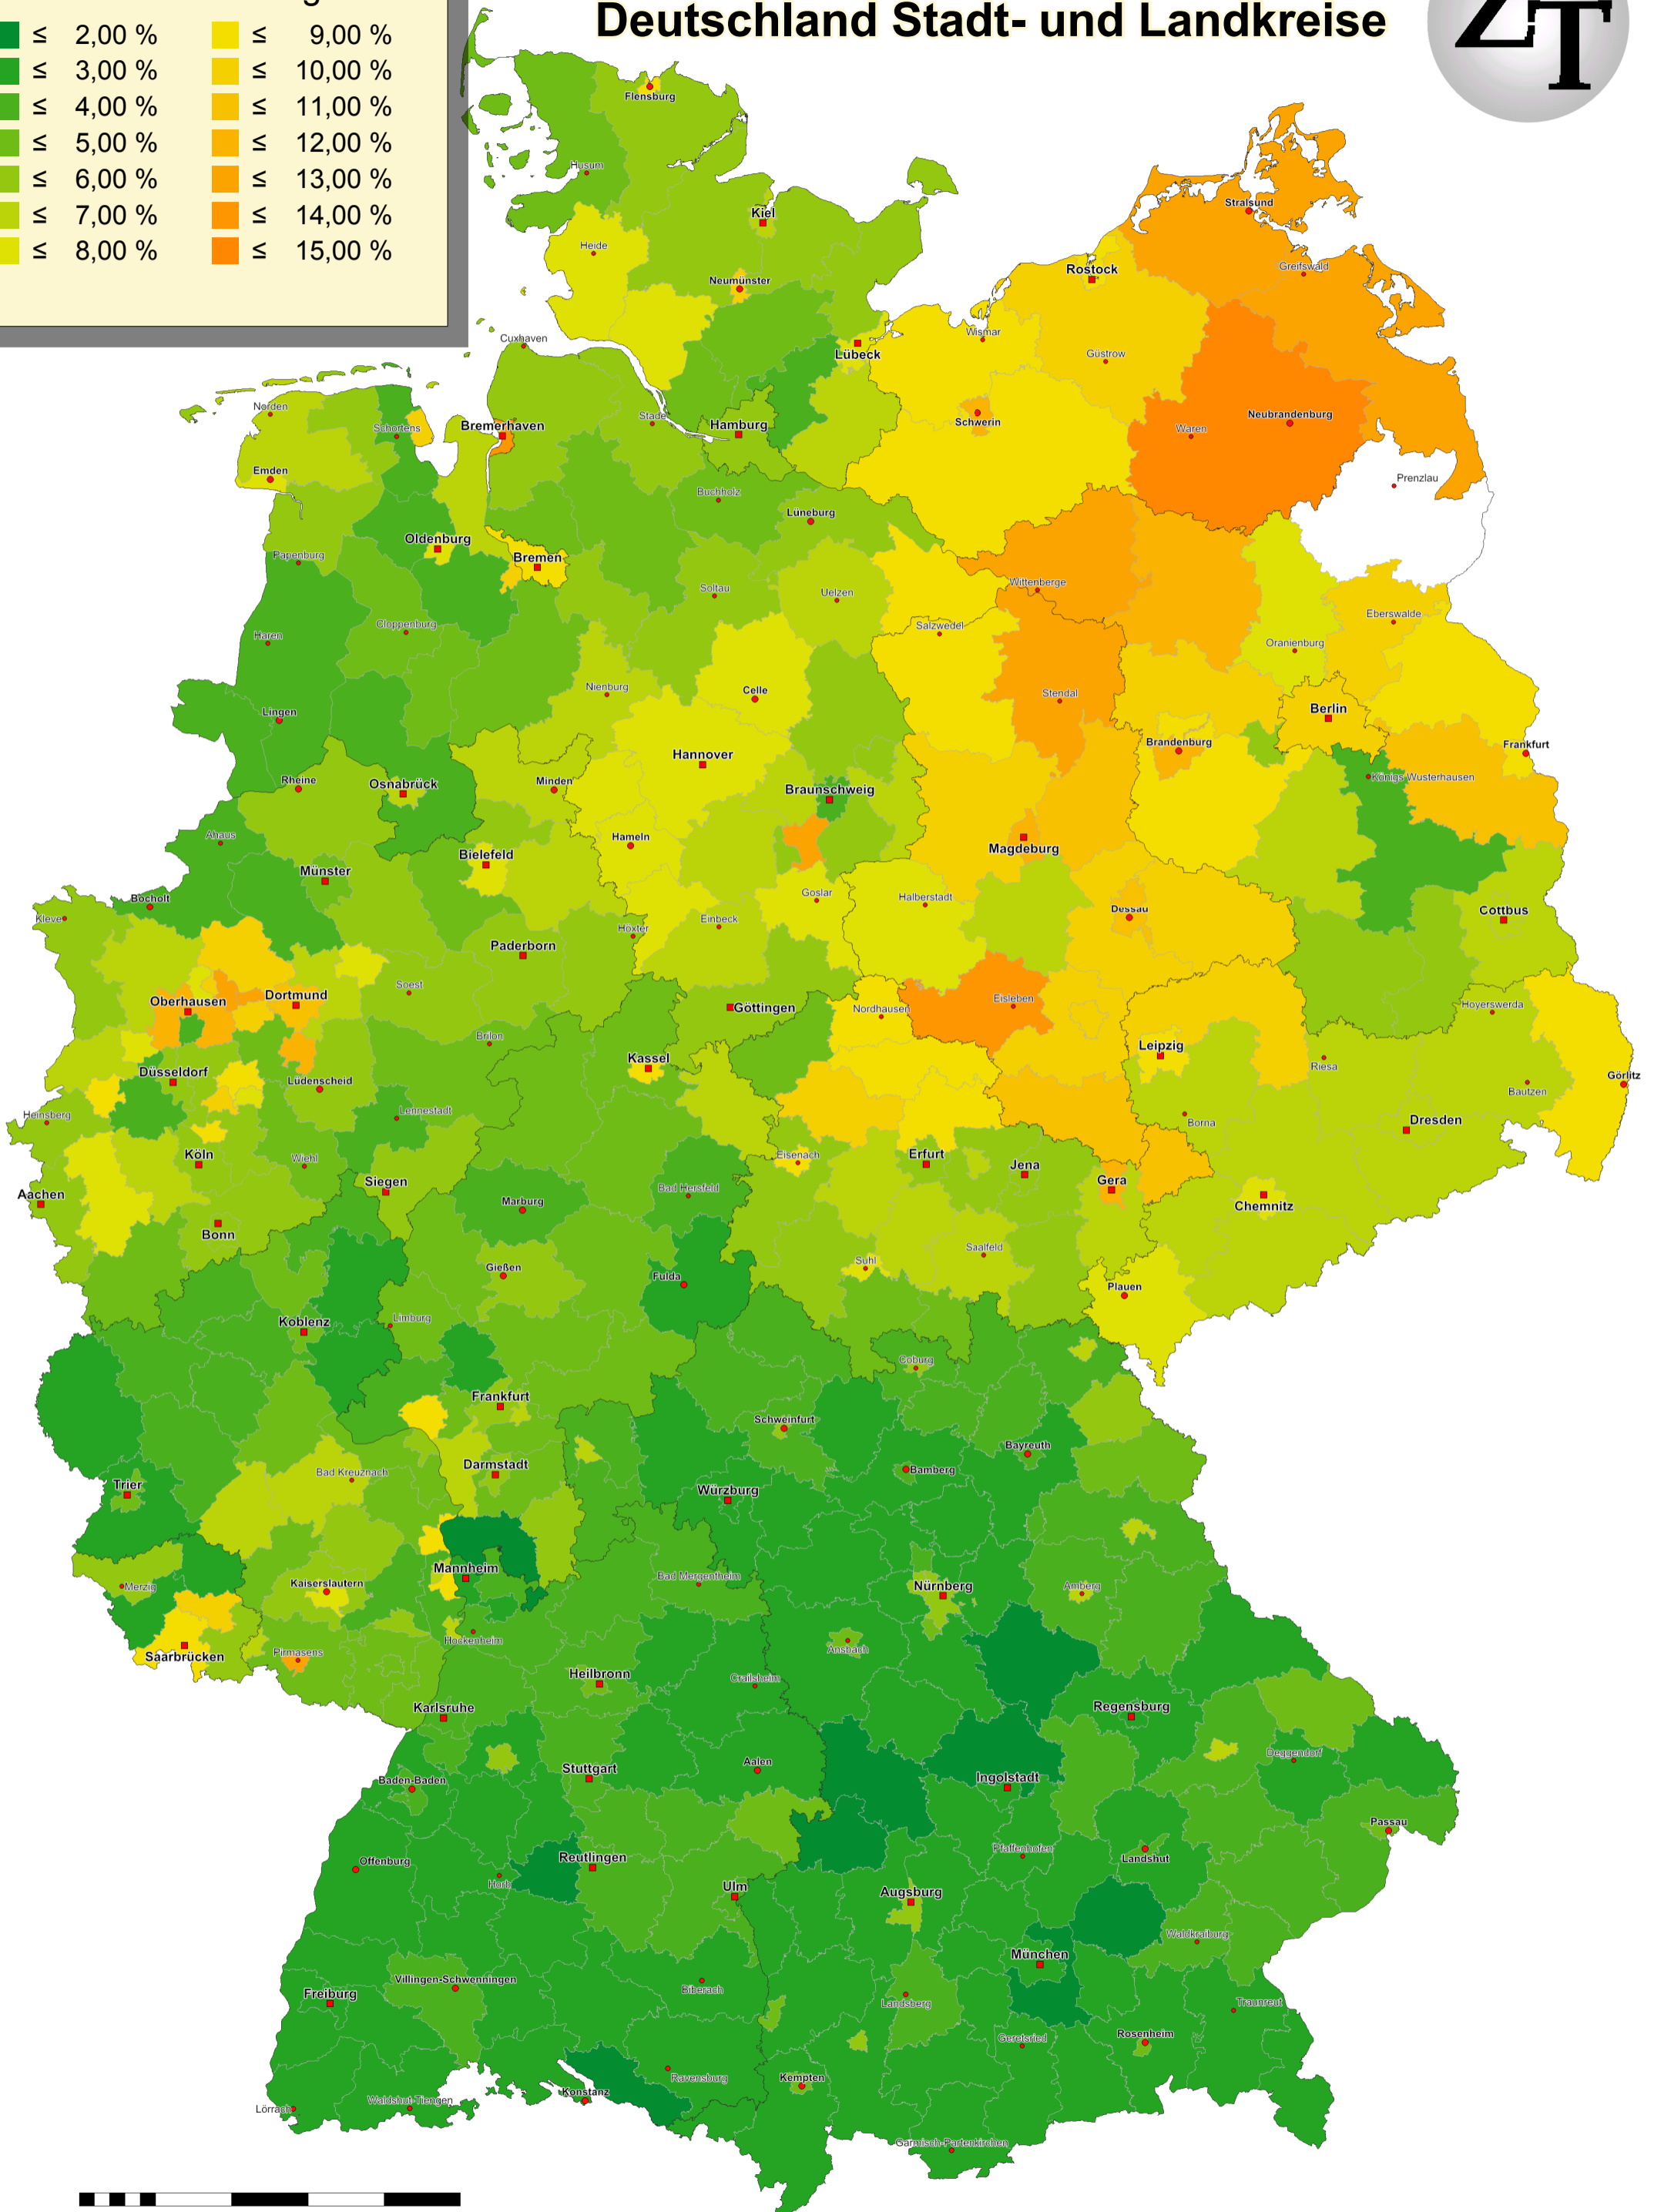

Arbeitslosenquote 15 - 25 Jährige

≤ 2,00 %	≤ 9,00 %
≤ 3,00 %	≤ 10,00 %
≤ 4,00 %	≤ 11,00 %
≤ 5,00 %	≤ 12,00 %
≤ 6,00 %	≤ 13,00 %
≤ 7,00 %	≤ 14,00 %
≤ 8,00 %	≤ 15,00 %

Jugendarbeitslosigkeit 2016 Deutschland Stadt- und Landkreise

150 km